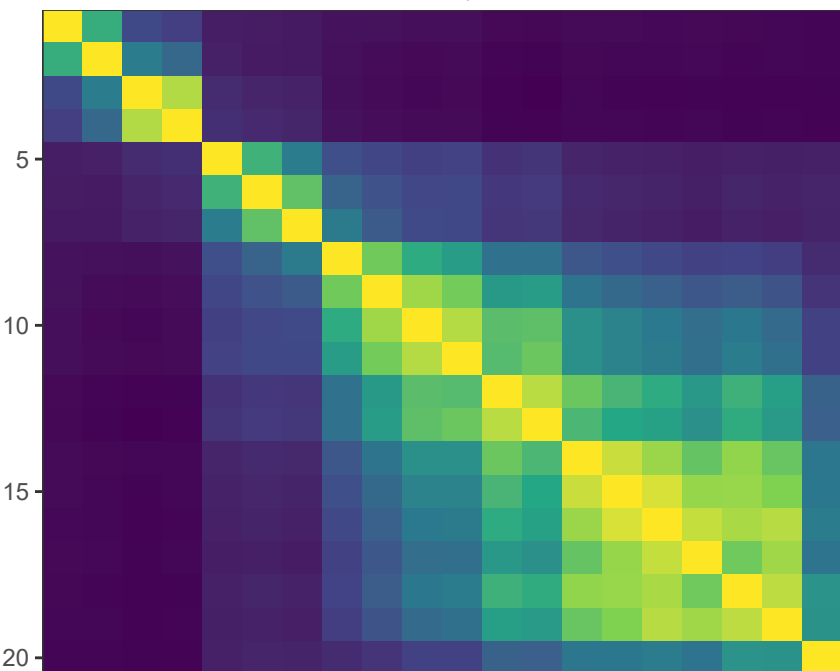

Weekly

Hourly