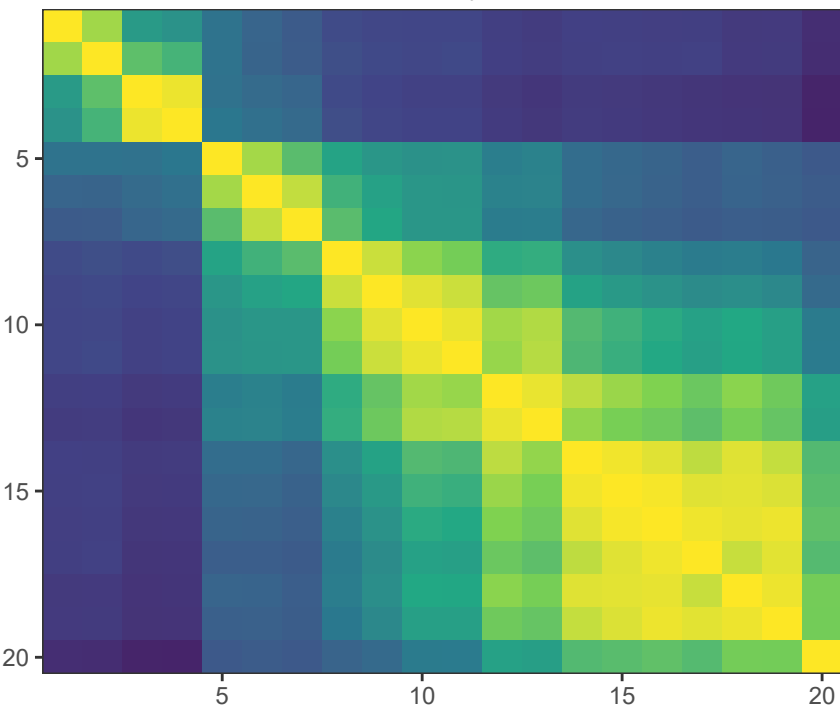

Location ID