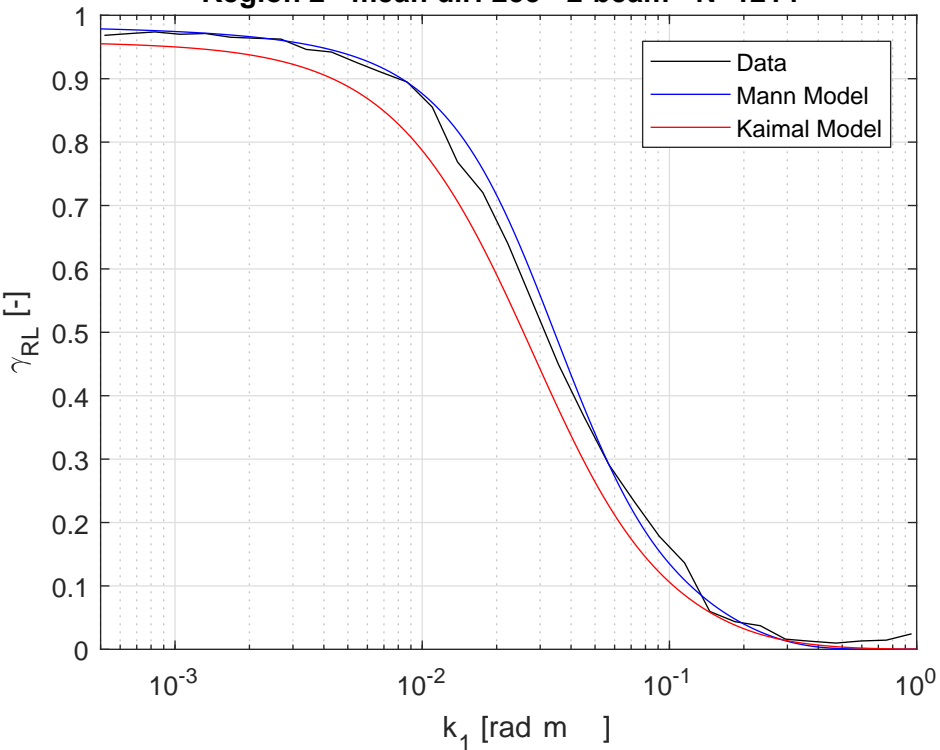

Region 2 - mean dir: 255 - 2-beam - N=1214**Region 2 - mean dir: 255 - 4-beam - N=880**