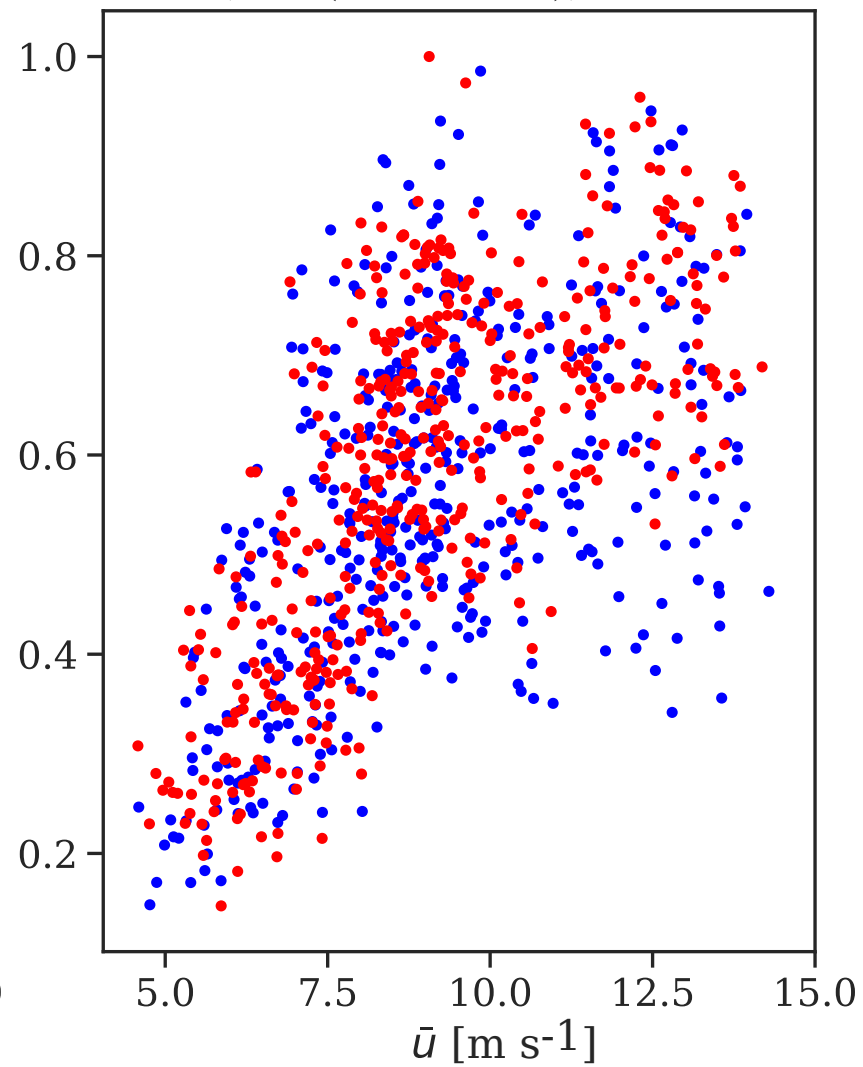

Wake-free, cup 80 m, L=35 m

PW, PL (0.7D-2.5D), L=35 m

PW, CW (1.0D-2.5D)\*\*, L=35 m

PW, PL (0.7D-2.5D), L=15 m

FW, PL (0.7D-2.5D), L=35 m

FW, CW (1.0D-2.5D)\*\*, L=35 m

FW, PL (0.7D-2.5D), L=7 m

FW, CW (1.0D-2.5D)\*\*, L=7 m