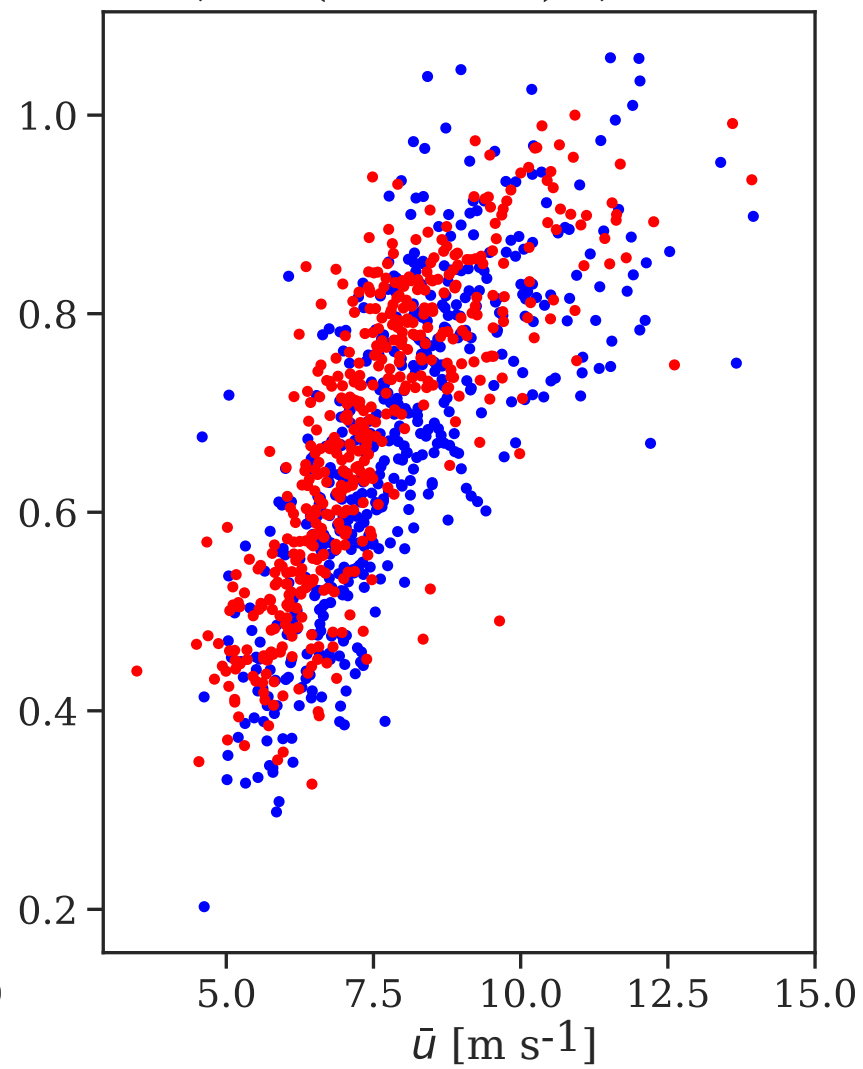

Wake-free, cup 80 m, L=35 m

PW, PL (0.7D-2.5D), L=35 m

PW, CW (1.0D-2.5D)\*\*, L=35 m

PW, PL (0.7D-2.5D), L=15 m

FW, PL (0.7D-2.5D), L=35 m

FW, CW (1.0D-2.5D)\*\*, L=35 m

FW, PL (0.7D-2.5D), L=7 m

FW, CW (1.0D-2.5D)\*\*, L=7 m