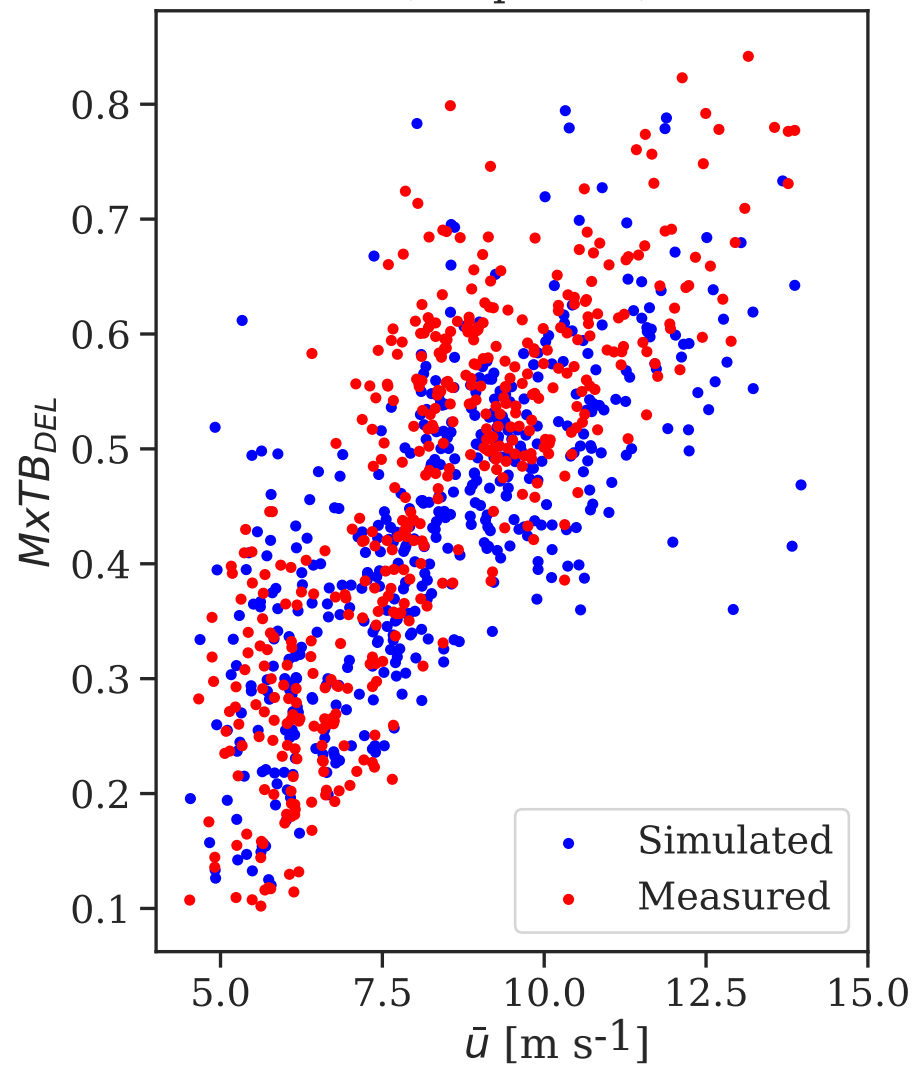

Wake-free, cup 80 m, L=35 m

PW, PL (0.7D-2.5D), L=35 m

PW, CW (1.0D-2.5D)\*\*, L=35 m

PW, PL (0.7D-2.5D), L=15 m

FW, PL (0.7D-2.5D), L=35 m

FW, CW (1.0D-2.5D)\*\*, L=35 m

FW, PL (0.7D-2.5D), L=7 m

FW, CW (1.0D-2.5D)\*\*, L=7 m