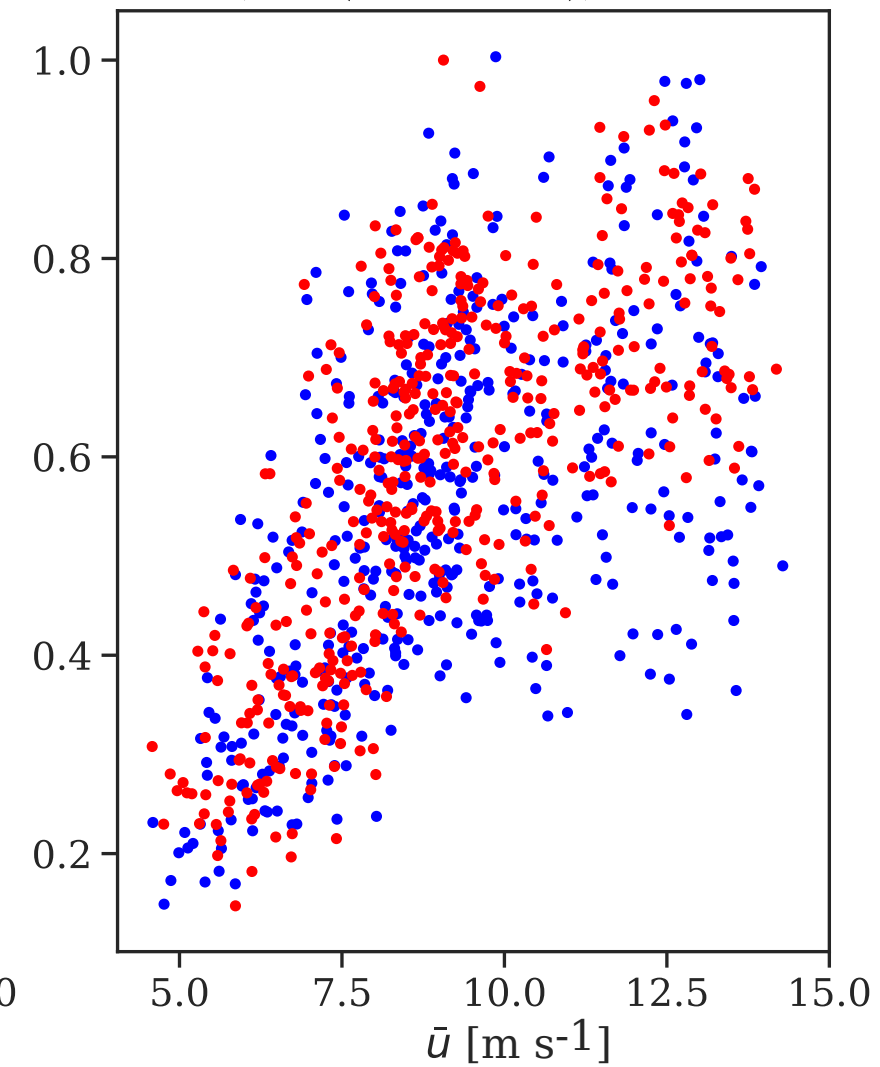

Wake-free, cup 80 m, L=35 m

PW, PL (0.7D-2.5D), L=35 m

PW, CW (1.0D-2.5D)\*\*, L=35 m

PW, PL (0.7D-2.5D), L=15 m

FW, PL (0.7D-2.5D), L=35 m

FW, CW (1.0D-2.5D)\*\*, L=35 m

FW, PL (0.7D-2.5D), L=7 m

FW, CW (1.0D-2.5D)\*\*, L=7 m