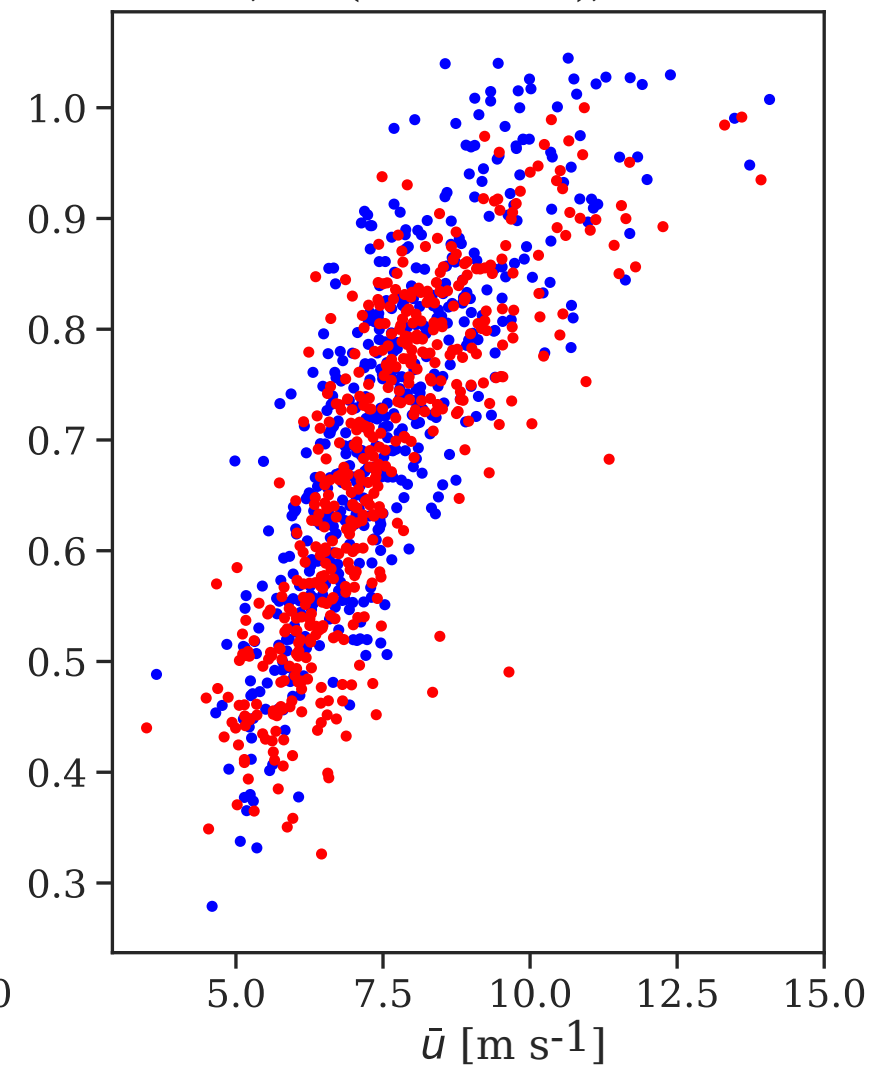

Wake-free, cup 80 m, L=35 m

PW, PL (0.7D-2.5D), L=35 m

PW, CW (1.0D-2.5D)\*\*, L=35 m

PW, PL (0.7D-2.5D), L=15 m

FW, PL (0.7D-2.5D), L=35 m

FW, CW (1.0D-2.5D)\*\*, L=35 m

FW, PL (0.7D-2.5D), L=7 m

FW, CW (1.0D-2.5D)\*\*, L=7 m