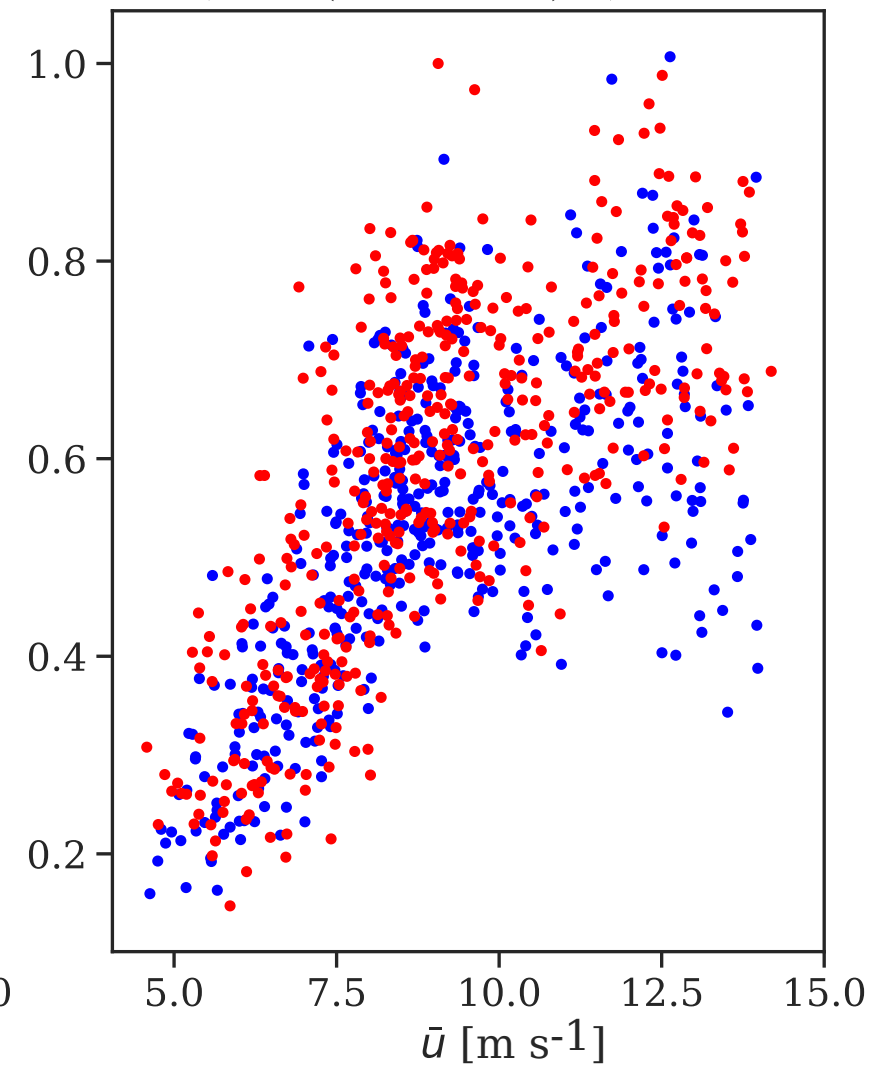

Wake-free, cup 80 m, L=35 m

PW, PL (0.7D-2.5D), L=35 m

PW, CW (1.0D-2.5D)\*\*, L=35 m

PW, PL (0.7D-2.5D), L=15 m

FW, PL (0.7D-2.5D), L=35 m

FW, CW (1.0D-2.5D)\*\*, L=35 m

FW, PL (0.7D-2.5D), L=7 m

FW, CW (1.0D-2.5D)\*\*, L=7 m