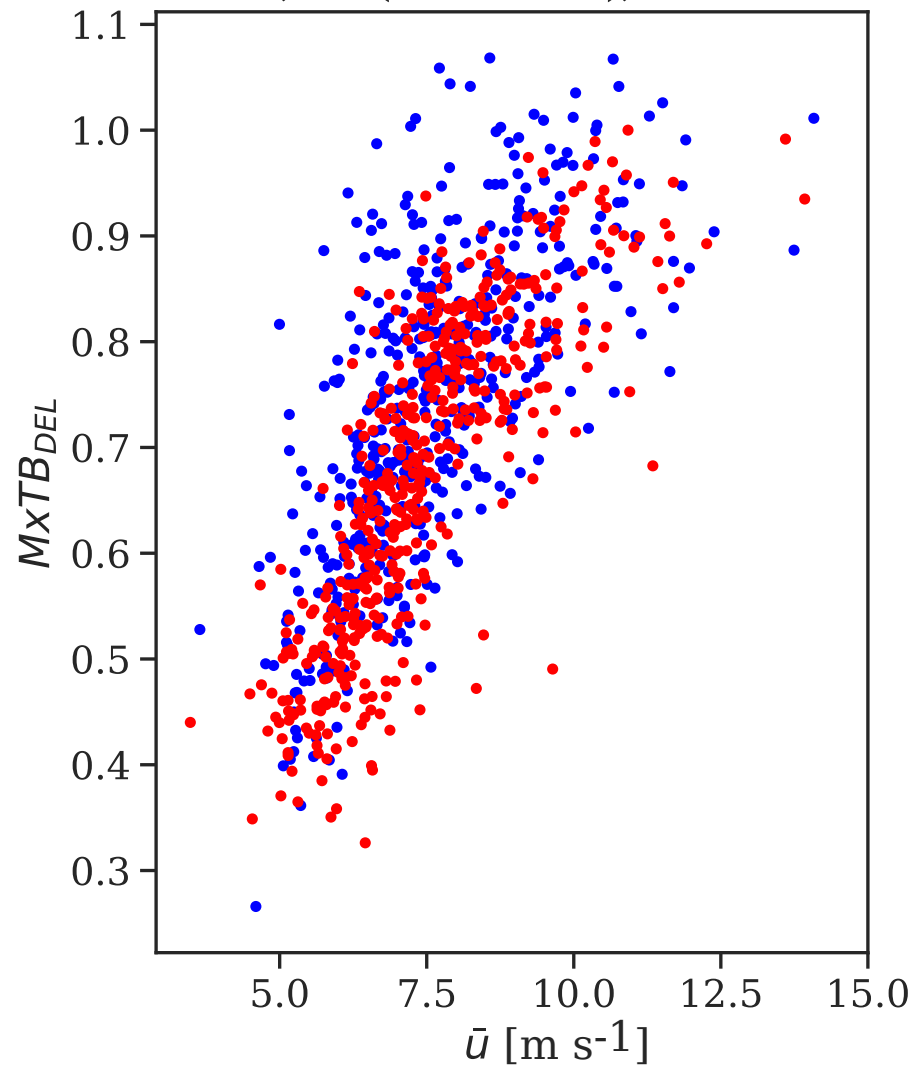

Wake-free, cup 80 m, L=35 m

PW, PL (0.7D-2.5D), L=35 m

PW, CW (1.0D-2.5D)\*\*, L=35 m

PW, PL (0.7D-2.5D), L=15 m

FW, PL (0.7D-2.5D), L=35 m

FW, CW (1.0D-2.5D)\*\*, L=35 m

FW, PL (0.7D-2.5D), L=7 m

FW, CW (1.0D-2.5D)\*\*, L=7 m