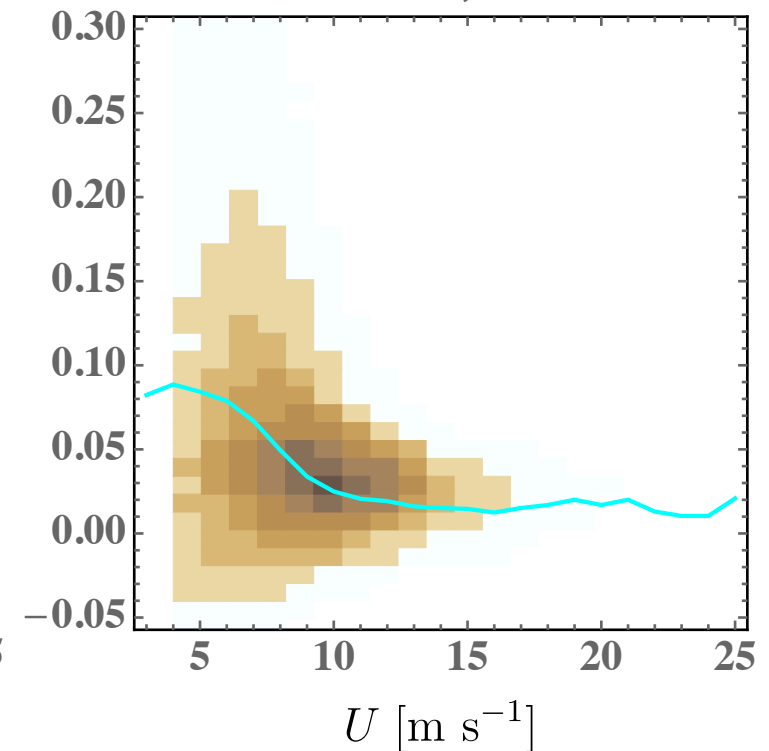

Cabauw, 140±60 m**Høvsøre Land (E), 110±50 m****Høvsøre Sea (W), 110±50 m****Østerild-N, 140±60 m****Østerild-N, 93±48 m****MR, 88±48 m**