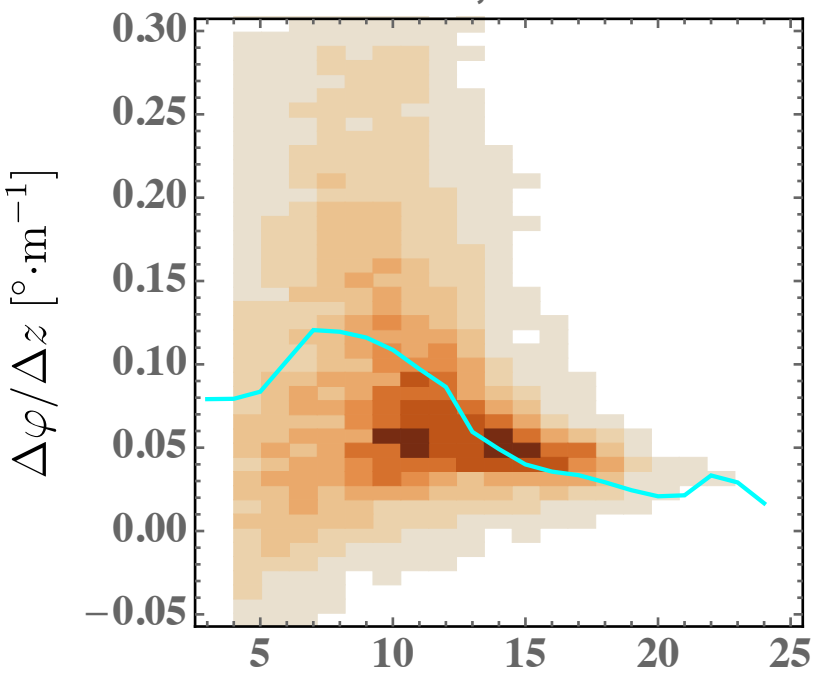

Cabauw, 140±60 m**Høvsøre Land (E), 110±50 m****Høvsøre Sea (W), 110±50 m****Østerild-N, 140±60 m****Østerild-N, 93±48 m****MR, 88±48 m**