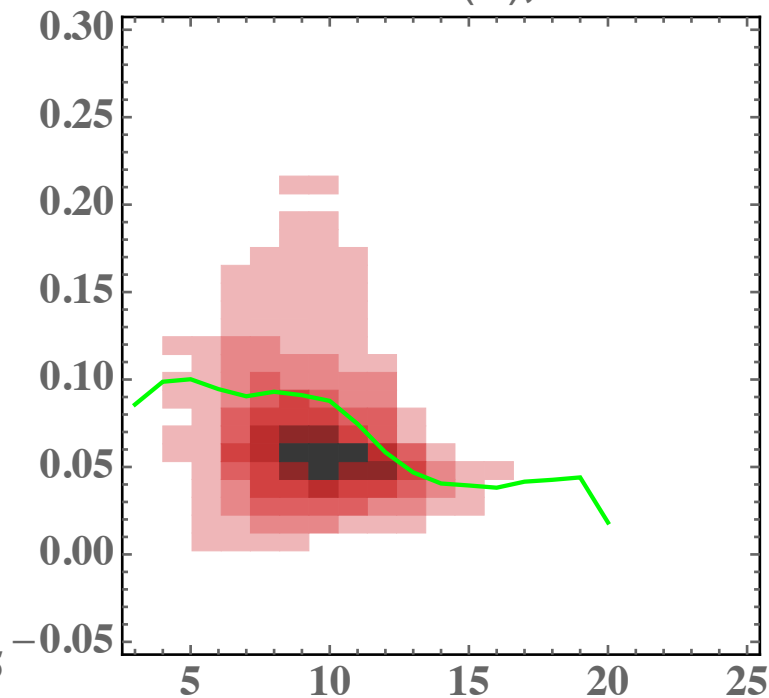

Cabauw, 140±60 m**Høvsøre Land (E), 110±50 m****Høvsøre Sea (W), 110±50 m****Østerild-N, 140±60 m****Østerild-N, 93±48 m****MR, 88±48 m**