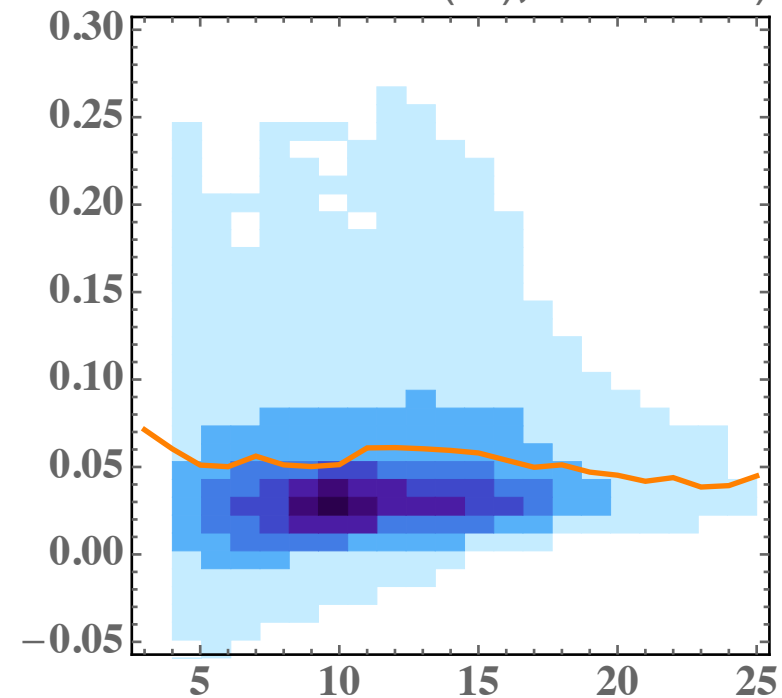

Cabauw, 140±60 m**Høvsøre Land (E), 110±50 m****Høvsøre Sea (W), 110±50 m****Østerild-N, 140±60 m****Østerild-N, 93±48 m****MR, 88±48 m**