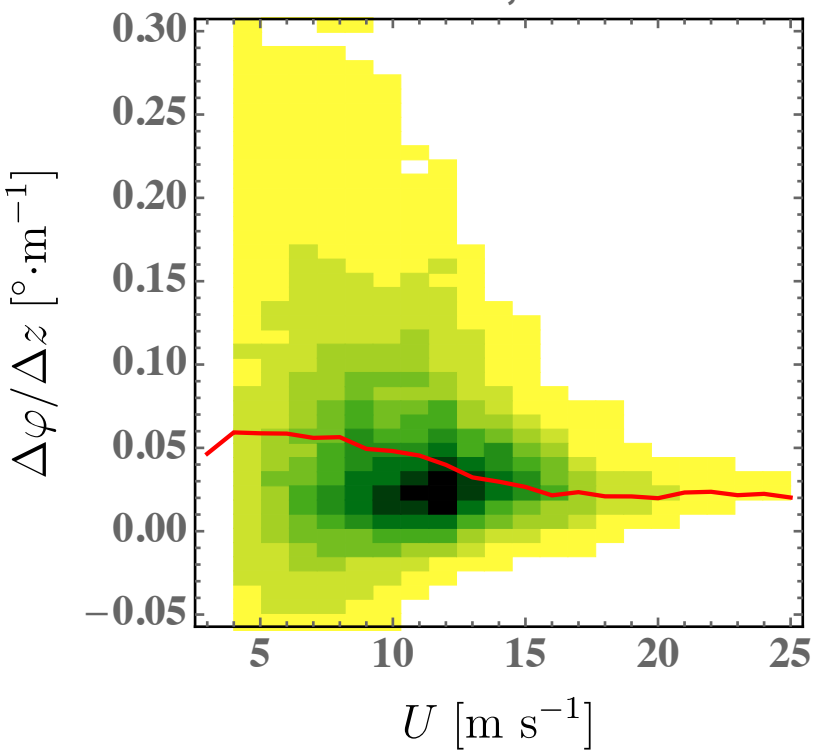

Cabauw, 140±60 m**Høvsøre Land (E), 110±50 m****Høvsøre Sea (W), 110±50 m****Østerild-N, 140±60 m****Østerild-N, 93±48 m****MR, 88±48 m**