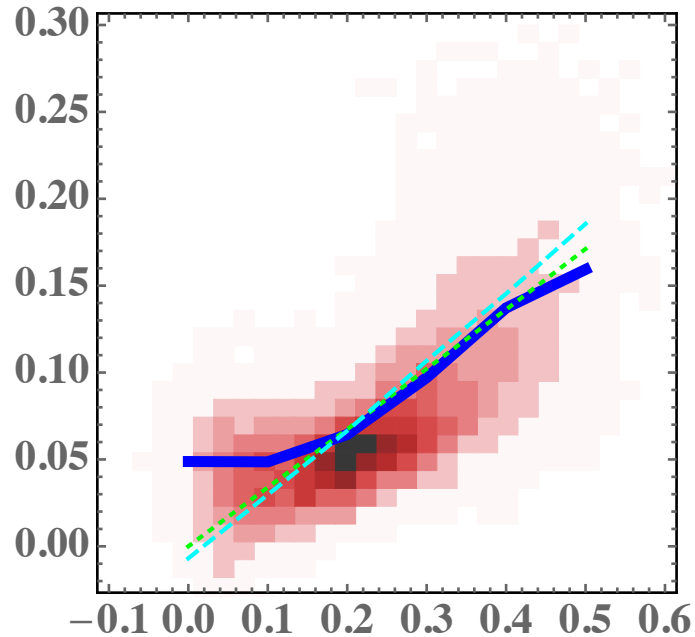

Cabauw $z=140\pm 60\text{m}$ Høvsøre land $z=110\pm 50\text{m}$ Høvsøre sea, $z=110\pm 50\text{m}$ Østerild $z=140\pm 60\text{m}$ Østerild $z=93\pm 47\text{m}$ MR $z=88\pm 48\text{m}$ 