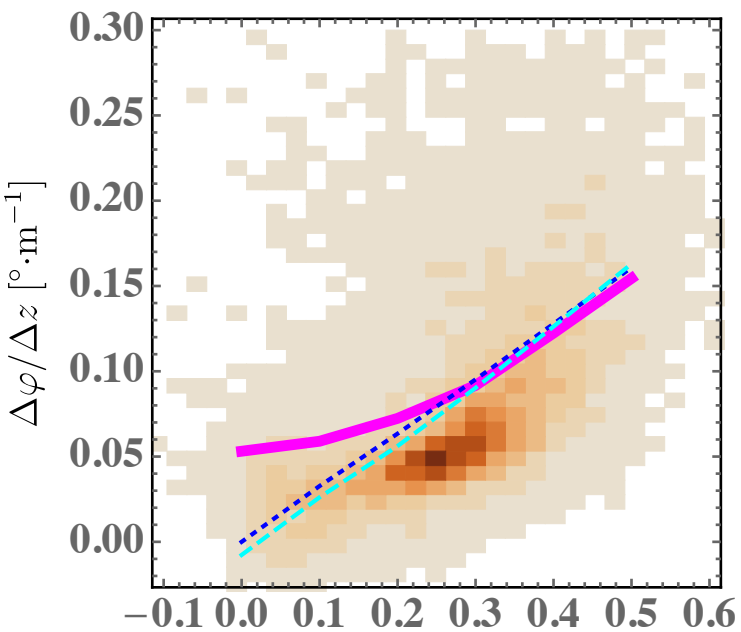

Cabauw $z=140\pm 60\text{m}$ Høvsøre land $z=110\pm 50\text{m}$ Høvsøre sea, $z=110\pm 50\text{m}$ Østerild $z=140\pm 60\text{m}$ Østerild $z=93\pm 47\text{m}$ MR $z=88\pm 48\text{m}$ 