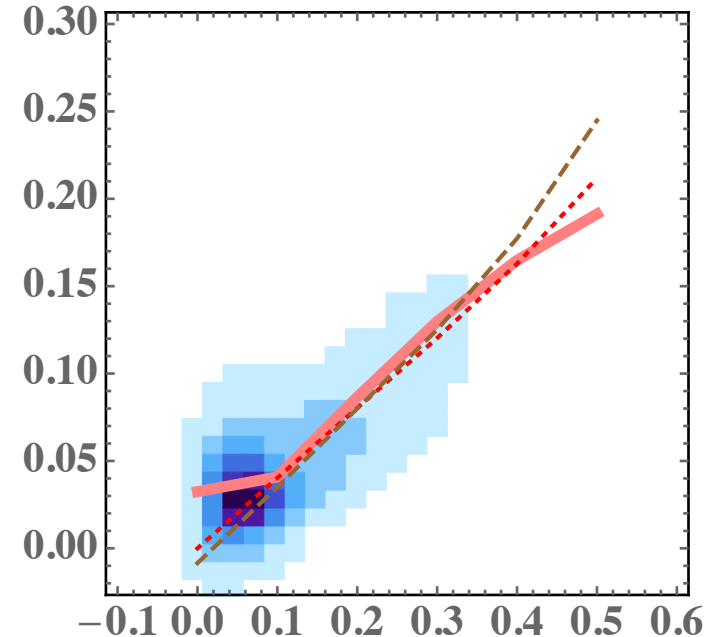

Cabauw $z=140\pm 60\text{m}$ Høvsøre land $z=110\pm 50\text{m}$ Høvsøre sea, $z=110\pm 50\text{m}$ Østerild $z=140\pm 60\text{m}$ Østerild $z=93\pm 47\text{m}$ MR $z=88\pm 48\text{m}$ 