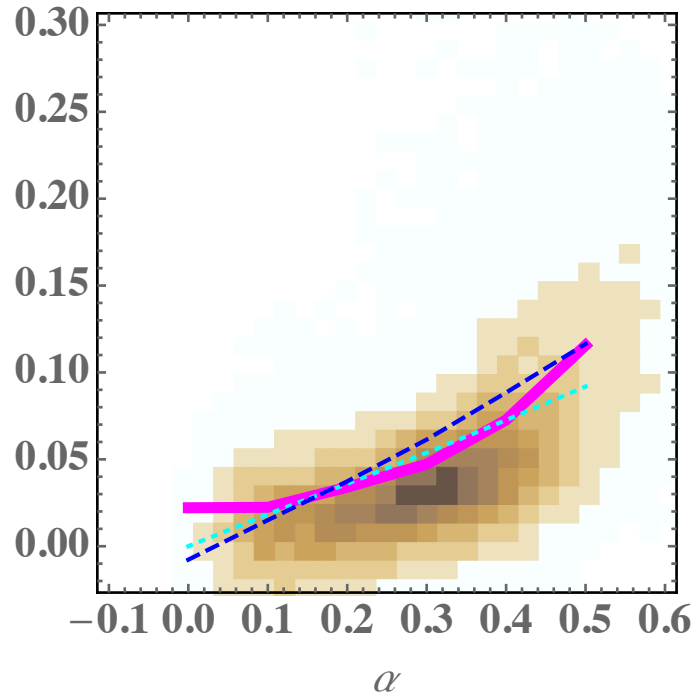

Cabauw $z=140\pm 60\text{m}$ Høvsøre land $z=110\pm 50\text{m}$ Høvsøre sea, $z=110\pm 50\text{m}$ Østerild $z=140\pm 60\text{m}$ Østerild $z=93\pm 47\text{m}$ MR $z=88\pm 48\text{m}$ 