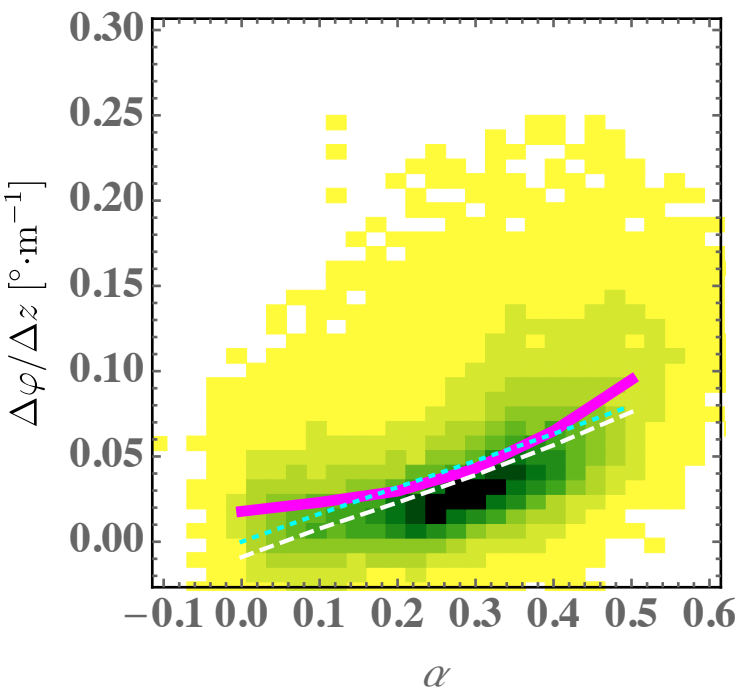

Cabauw $z=140\pm 60\text{m}$ Høvsøre land $z=110\pm 50\text{m}$ Høvsøre sea, $z=110\pm 50\text{m}$ Østerild $z=140\pm 60\text{m}$ Østerild $z=93\pm 47\text{m}$ MR $z=88\pm 48\text{m}$ 